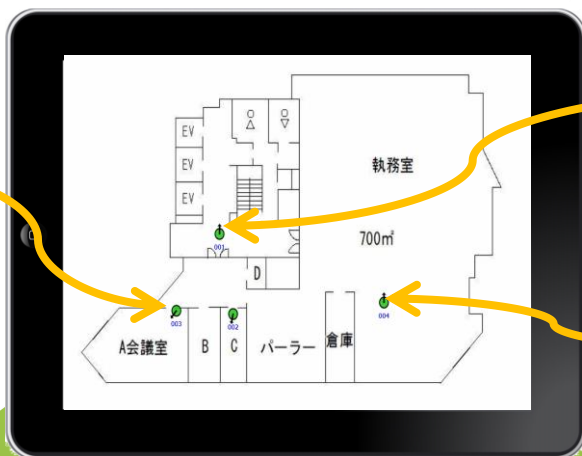

写真整理や帳票作成の手間を軽減します！

pictum(ピクタム)

製品の特長

写真整理！