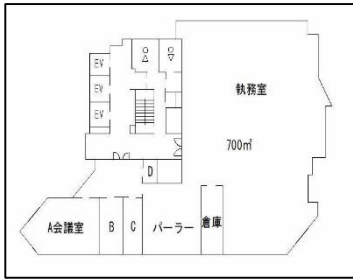

あらかじめ図面を登録しておきます。

iPad/スマホ
で撮影

iPad/スマホで図面の位置&向きを
指定して撮影します。

ボタンひとつで帳票作成
(Excel形式)

便利ポイント

①写真を図面上の位置
と向きに紐づけて管理。
⇒番号で紐づけ可視化。

②位置に対して複数の
写真を管理可能
(撮影日も同時に記録)

③撮り忘れが一目瞭然