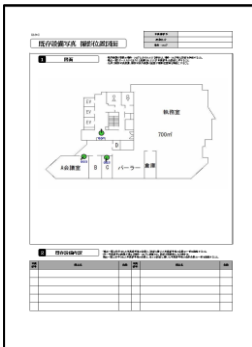

あらかじめ図面を登録しておきます。

iPad/スマホ
で撮影

iPad/スマホで図面の位置&向きを
指定して撮影します。

ボタンひとつで帳票作成
(Excel形式)

便利ポイント

①写真を図面上の位置
と向きに紐づけて管理。
⇒番号で紐づけ可視化。

②位置に対して複数の
写真を管理可能
(撮影日も同時に記録)

③撮り忘れが一目瞭然