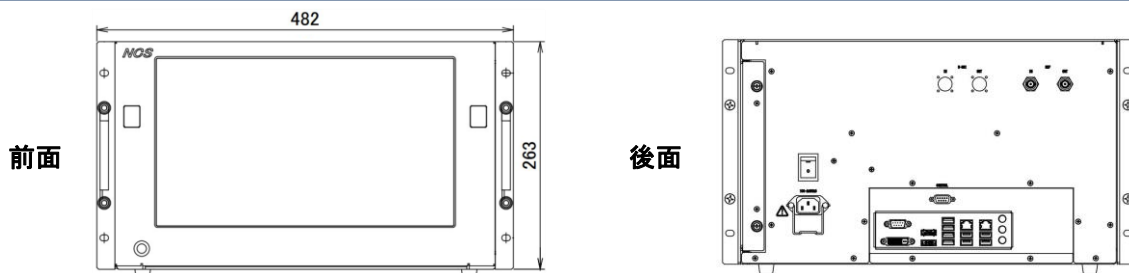

主な仕様

	DRB8011	DRB8023	DRB8046	New! DRB8092
記録・再生システム				
ストレージサイズ	11TB	23TB	46TB	92TB
記録・再生時間	7分(8K 120Hz 4:4:4RGB)	15分(8K 120Hz 4:4:4RGB)	30分(8K 120Hz 4:4:4RGB)	60分(8K 120Hz 4:4:4RGB)
映像フォーマット				
解像度	7680 x 4320ピクセル、3840 x 2160ピクセル			
フレーム周波数	120Hz、120/1.001Hz、60Hz、60/1.001Hz			
画素構造	4:4:4 RGB、4:4:4 YCbCr、4:2:2 YCbCr、4:2:0 YCbCr			
ビット数	10ビット、12ビット			
インターフェース				
映像入力	1ch 24芯光ファイバー * ※3G-SDI×16ch(8K) / 12G-SDI×4ch(8K) / DisplayPort 1.2×4ch(8K)			
映像出力	1ch 24芯光ファイバー * ※3G-SDI×16ch(8K) or 4ch(4K) / 12G-SDI×4ch(8K) or 1ch(4K) / DisplayPort 1.2×4ch(8K)			
液晶モニタ	15.6型WXGAタッチパネル・超音波方式			
汎用	USB、DVI、D-Sub、Ethernet			
外部コントローラ	RS422 9-Pin protocol			
一般				
寸法、質量、消費電力	263(H) x 482(W) x 566(D)mm、40kg、600W未満(Typ.)			
動作温度、動作湿度	0~40°C、30~80%RH(結露なきこと)			
付属品	オペレーションマニュアル×1、CD-ROM×1、電源コード×1			

400TB / 240分
ストレージサイズも可能!

* ARIB STD-B58, ITU-R BT.2077 Part2 **オプションユニットにて対応可能

記録・再生モード

解像度	フレーム周波数	画素構造	録画時間			
			DRB8011	DRB8023	DRB8046	DRB8092
7680 x 4320ピクセル	120/1.001Hz、120Hz	4:4:4 RGB / 4:4:4 YCbCr	7分	15分	30分	60分
		4:2:2 YCbCr	10分	20分	45分	90分
		4:2:0 YCbCr	15分	30分	60分	120分
	60/1.001Hz、60Hz	4:4:4 RGB / 4:4:4 YCbCr	15分	30分	60分	120分
		4:2:2 YCbCr	20分	45分	90分	180分
		4:2:0 YCbCr	30分	60分	120分	240分
3840 x 2160ピクセル	120/1.001Hz、120Hz	4:4:4 RGB / 4:4:4 YCbCr	30分	60分	120分	240分
		4:2:2 YCbCr	45分	90分	180分	360分
		4:2:0 YCbCr	60分	120分	240分	480分
	60/1.001Hz、60Hz	4:4:4 RGB / 4:4:4 YCbCr	60分	120分	240分	480分
		4:2:2 YCbCr	90分	180分	360分	720分
		4:2:0 YCbCr	120分	240分	480分	960分

外形寸法図

日本コントロールシステム(株)

〒222-0033 神奈川県横浜市港北区新横浜2-7-9
URL <https://www.nippon-control-system.co.jp/>

2018/10

商品およびソリューションに関するお問い合わせは

お問い合わせ先: 045-477-5800

電話受付時間/9:00~12:00・13:00~18:00(土・日・祝・弊社休業日を除く)

Email: global-sales@nippon-control-system.co.jp

記載内容は予告なく変更することがありますので、あらかじめご了承ください。

[BJR-DTS-1810]